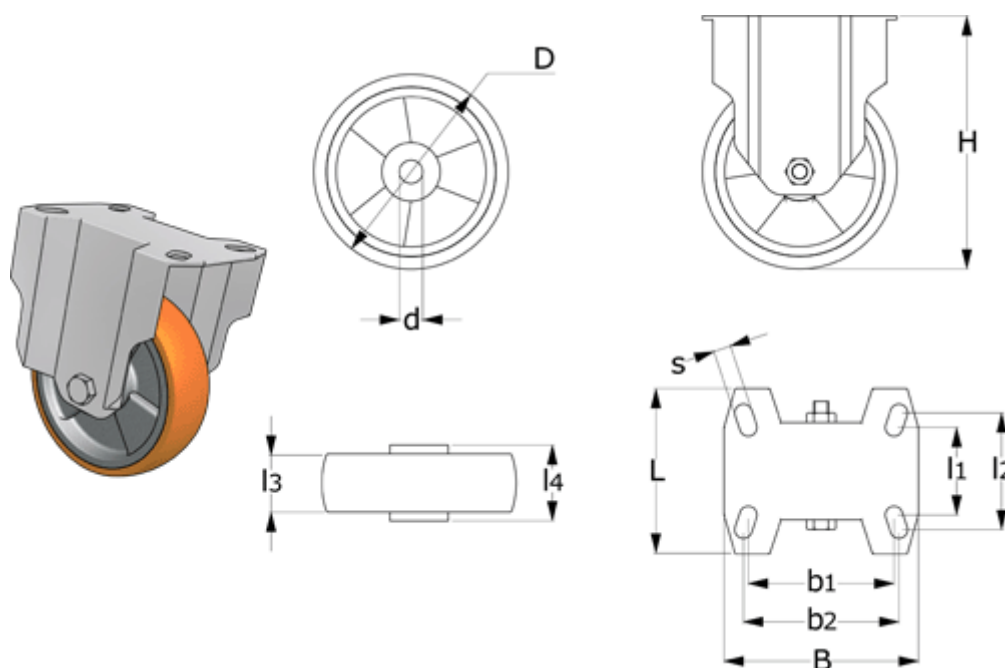

Varenummer: 2314451806
 Beskrivelse: E+G Aluminiums hjul 451806
 RE.F5-150-PSL-H Fast konsol

Mål

B	= 140	L	= 114	Vægt (g) = 2190
b1	= 105	l1	= 73	
b2	= 105	l2	= 85	
D	= 150	l3	= 40	
d	= 20	l4	= 50	
Dynamisk belastning (N)	= 6000	Rullemodstand (N)	= 3300	
H	= 200	s	= 11	
Kode	= 451806	Type	= RE.F5-150-PSL-H	